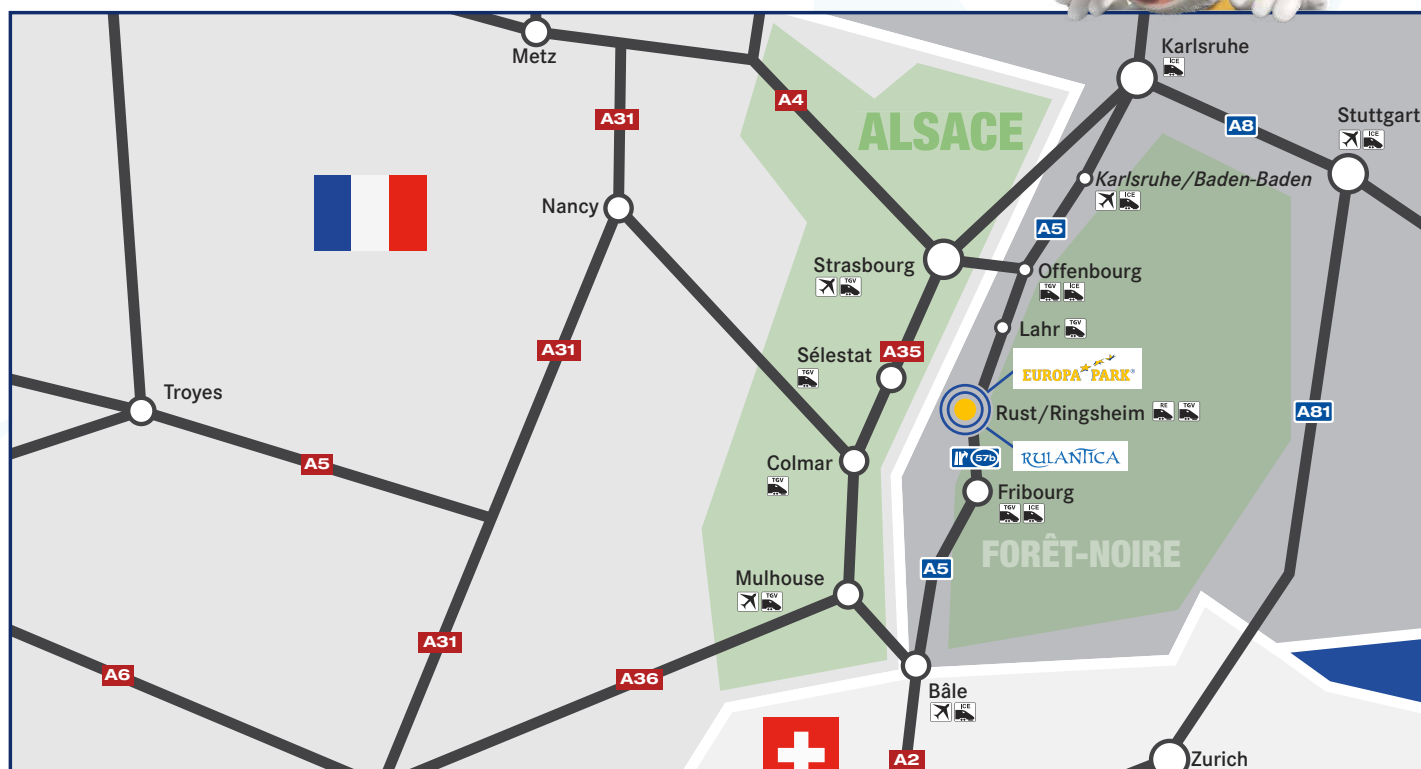

# ACCÈS À EUROPA-PARK :

- **Europa-Park - Parc de loisirs :**  
Europa-Park-Straße 2 / 77977 Rust - Allemagne
- **Rulantica :** Roland-Mack-Ring 1, 77977 Rust - Allemagne
- **Hôtels « Colosseo », « Santa Isabel », « Castillo Alcazar » et « El Andaluz » :**  
Europa-Park-Straße 4+6 / 77977 Rust - Allemagne
- **Hôtel « Bell Rock » :**  
Peter-Thumb-Straße 6, 77977 Rust - Allemagne
- **Hôtel « Krønasår – The Museum-Hotel » :**  
Roland-Mack-Ring 3, 77977 Rust - Allemagne
- **Europa-Park Camp Resort :**  
Rheinweg 5, 77977 Rust - Allemagne